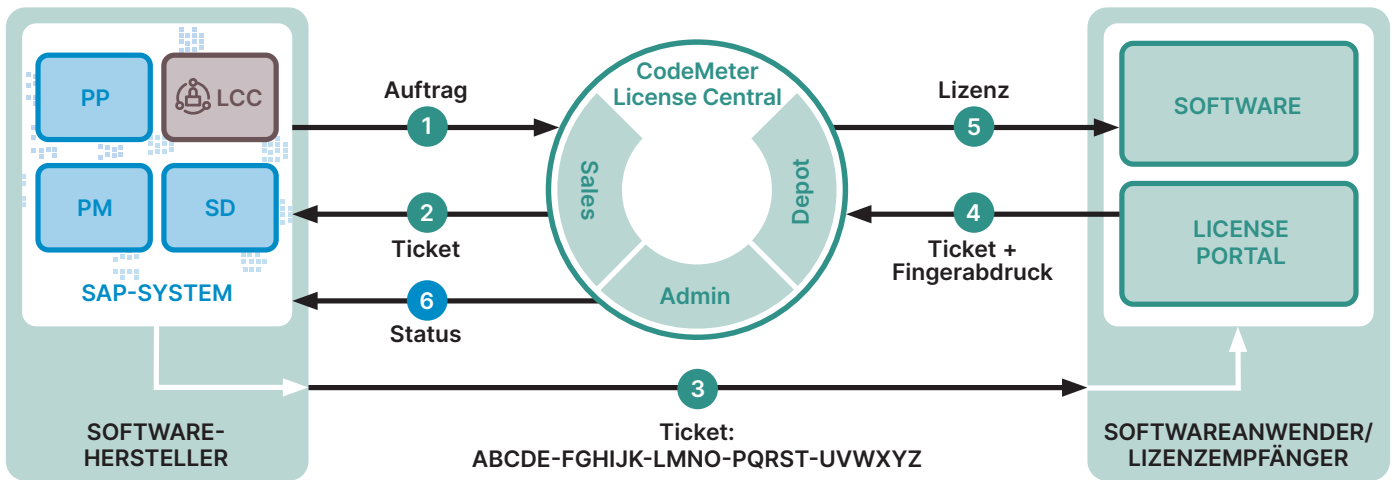

INFORMATICS LICENSE CENTRAL CONNECTOR

Der **INFORMATICS** License Central Connector ist ein SAP Kommunikationsframework, welches vom SAP Beratungs- und Entwicklungsunternehmen **INFORMATICS** in Kooperation mit Wibu-Systems entwickelt wurde. Durch den Einsatz von SAP-Bausteinen wird eine direkte und reibungslose Kommunikation zwischen der Anwendung CodeMeter License Central von Wibu-Systems und einem vorhandenen SAP hergestellt.

PRODUKTVORTEILE IM ÜBERBLICK

License Central Connector stellt eine Schnittstellenlösung dar, welche in Verbindung mit CodeMeter License Central den Prozess der Erstellung, Auslieferung und Verwaltung von Lizenzen sicherstellt und im SAP integriert. Das Tool stellt eine schlüsselfertige Lösung für eine durchgängige Software Delivery dar und rationalisiert interne Prozesse. Durch die Integration von CodeMeter License Central in SAP wurde die Lizenzberechtigung in den bestehenden Workflow eingebunden und ein durchgängiger Lizenzmanagement-Prozess umgesetzt.

LEAN LICENSE ENTITLEMENT MITTELS SAP

PROZESSABLAUF

Durch die enge Verbindung zwischen den beiden Technologien erfolgt automatisch eine Verbindung von SAP und CodeMeter License Central Internet Edition, sobald ein Kundenauftrag für Softwarelizenzen in SAP eingegeben wird. In CodeMeter License Central wird daraufhin eine Lizenz erstellt, als Aktivierungscode an SAP zurückgesendet und entweder per E-Mail versandt oder direkt auf einem Lieferschein an den Endkunden weitergeleitet. Die Aktivierung der Lizenz erfolgt durch den Kunden über ein Lizenz-Portal oder einen im erworbenen Softwarepaket integrierten Aktivierungsassistenten. Auf diese Weise wird eine nahtlose Integration zwischen den Systemen gewährleistet und ein durchgängiger Workflow ohne Medienbrüche sichergestellt.