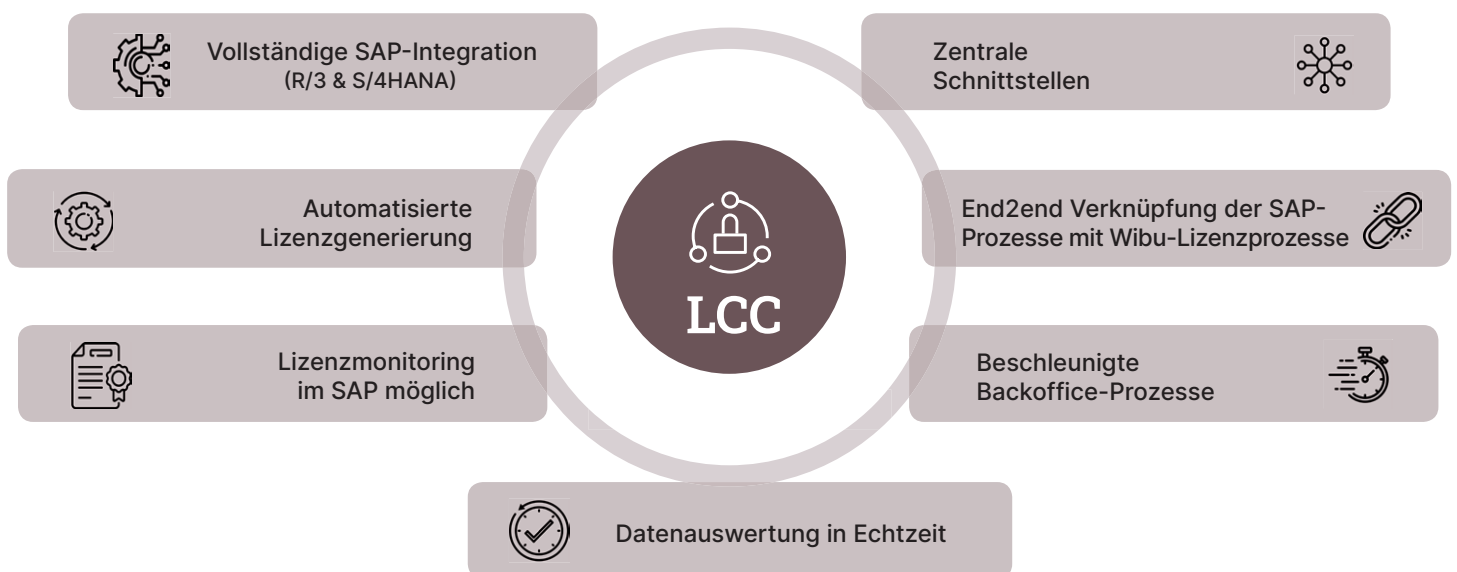

INFORMATICS LICENSE CENTRAL CONNECTOR

Der **INFORMATICS** License Central Connector ist ein SAP Kommunikationsframework, welches vom SAP Beratungs- und Entwicklungsunternehmen **INFORMATICS** in Kooperation mit Wibu-Systems entwickelt wurde. Durch den Einsatz von SAP-Bausteinen wird eine direkte und reibungslose Kommunikation zwischen der Anwendung CodeMeter License Central von Wibu-Systems und einem vorhandenen SAP hergestellt.

PRODUKTVORTEILE IM ÜBERBLICK

License Central Connector stellt eine Schnittstellenlösung dar, welche in Verbindung mit CodeMeter License Central den Prozess der Erstellung, Auslieferung und Verwaltung von Lizenzen sicherstellt und im SAP integriert. Das Tool stellt eine schlüsselfertige Lösung für eine durchgängige Software Delivery dar und rationalisiert interne Prozesse. Durch die Integration von CodeMeter License Central in SAP wurde die Lizenzberechtigung in den bestehenden Workflow eingebunden und ein durchgängiger Lizenzmanagement-Prozess umgesetzt.

LEAN LICENSE ENTITLEMENT MITTELS SAP

PROZESSABLAUF

Durch die enge Verbindung zwischen den beiden Technologien erfolgt automatisch eine Verbindung von SAP und CodeMeter License Central Internet Edition, sobald ein Kundenauftrag für Softwarelizenzen in SAP eingegeben wird. In CodeMeter License Central wird daraufhin eine Lizenz erstellt, als Aktivierungscode an SAP zurückgesendet und entweder per E-Mail versandt oder direkt auf einem Lieferschein an den Endkunden weitergeleitet. Die Aktivierung der Lizenz erfolgt durch den Kunden über ein Lizenz-Portal oder einen im erworbenen Softwarepaket integrierten Aktivierungsassistenten. Auf diese Weise wird eine nahtlose Integration zwischen den Systemen gewährleistet und ein durchgängiger Workflow ohne Medienbrüche sichergestellt.